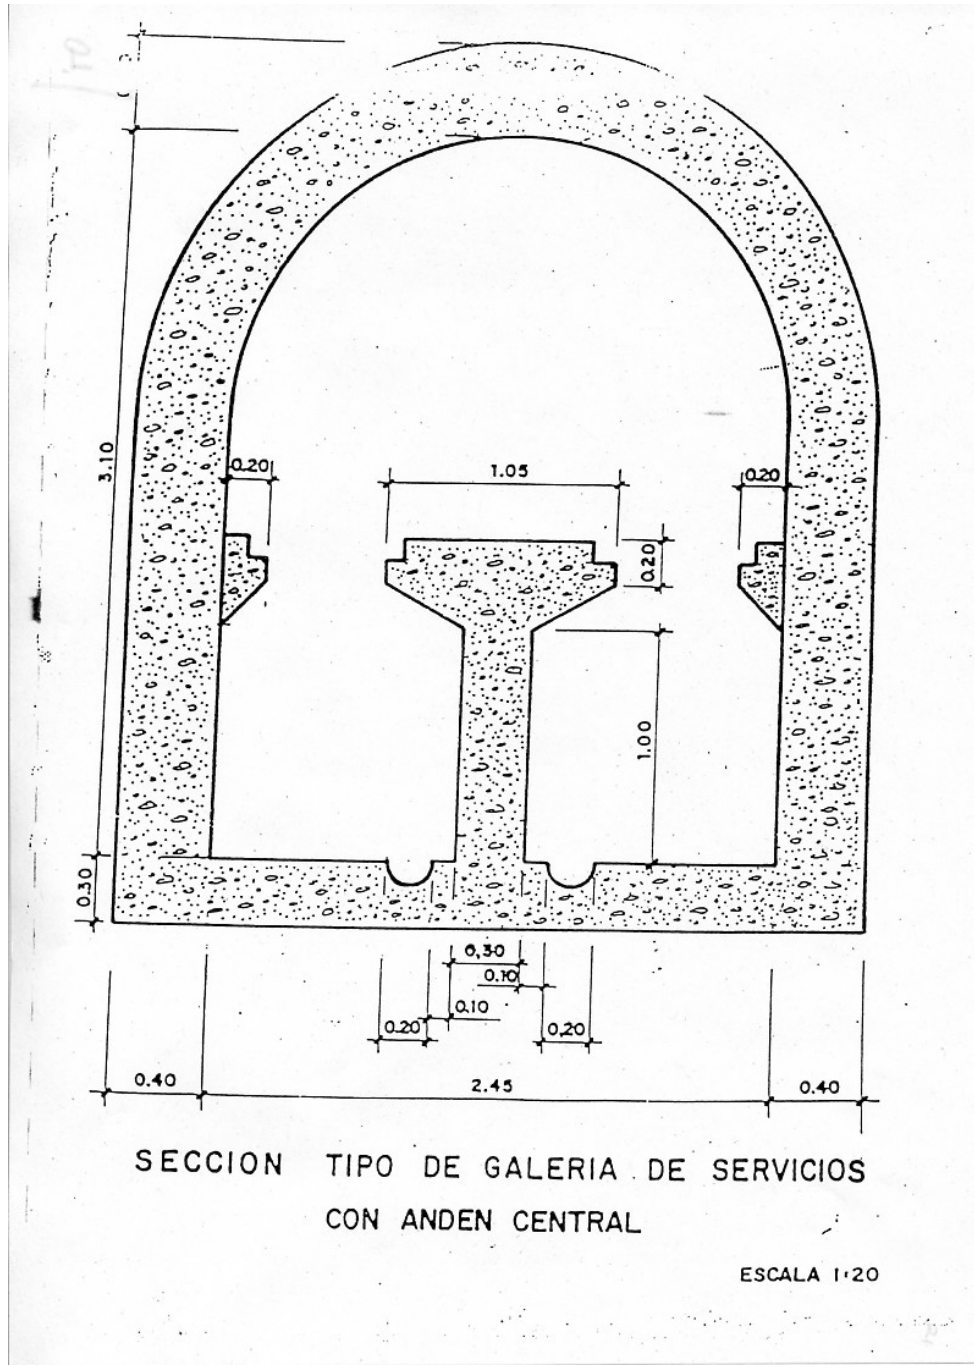

GALERIAS DE SERVICIOS DE BOVEDA CON ANDEN CENTRAL

- Bailén – San Francisco